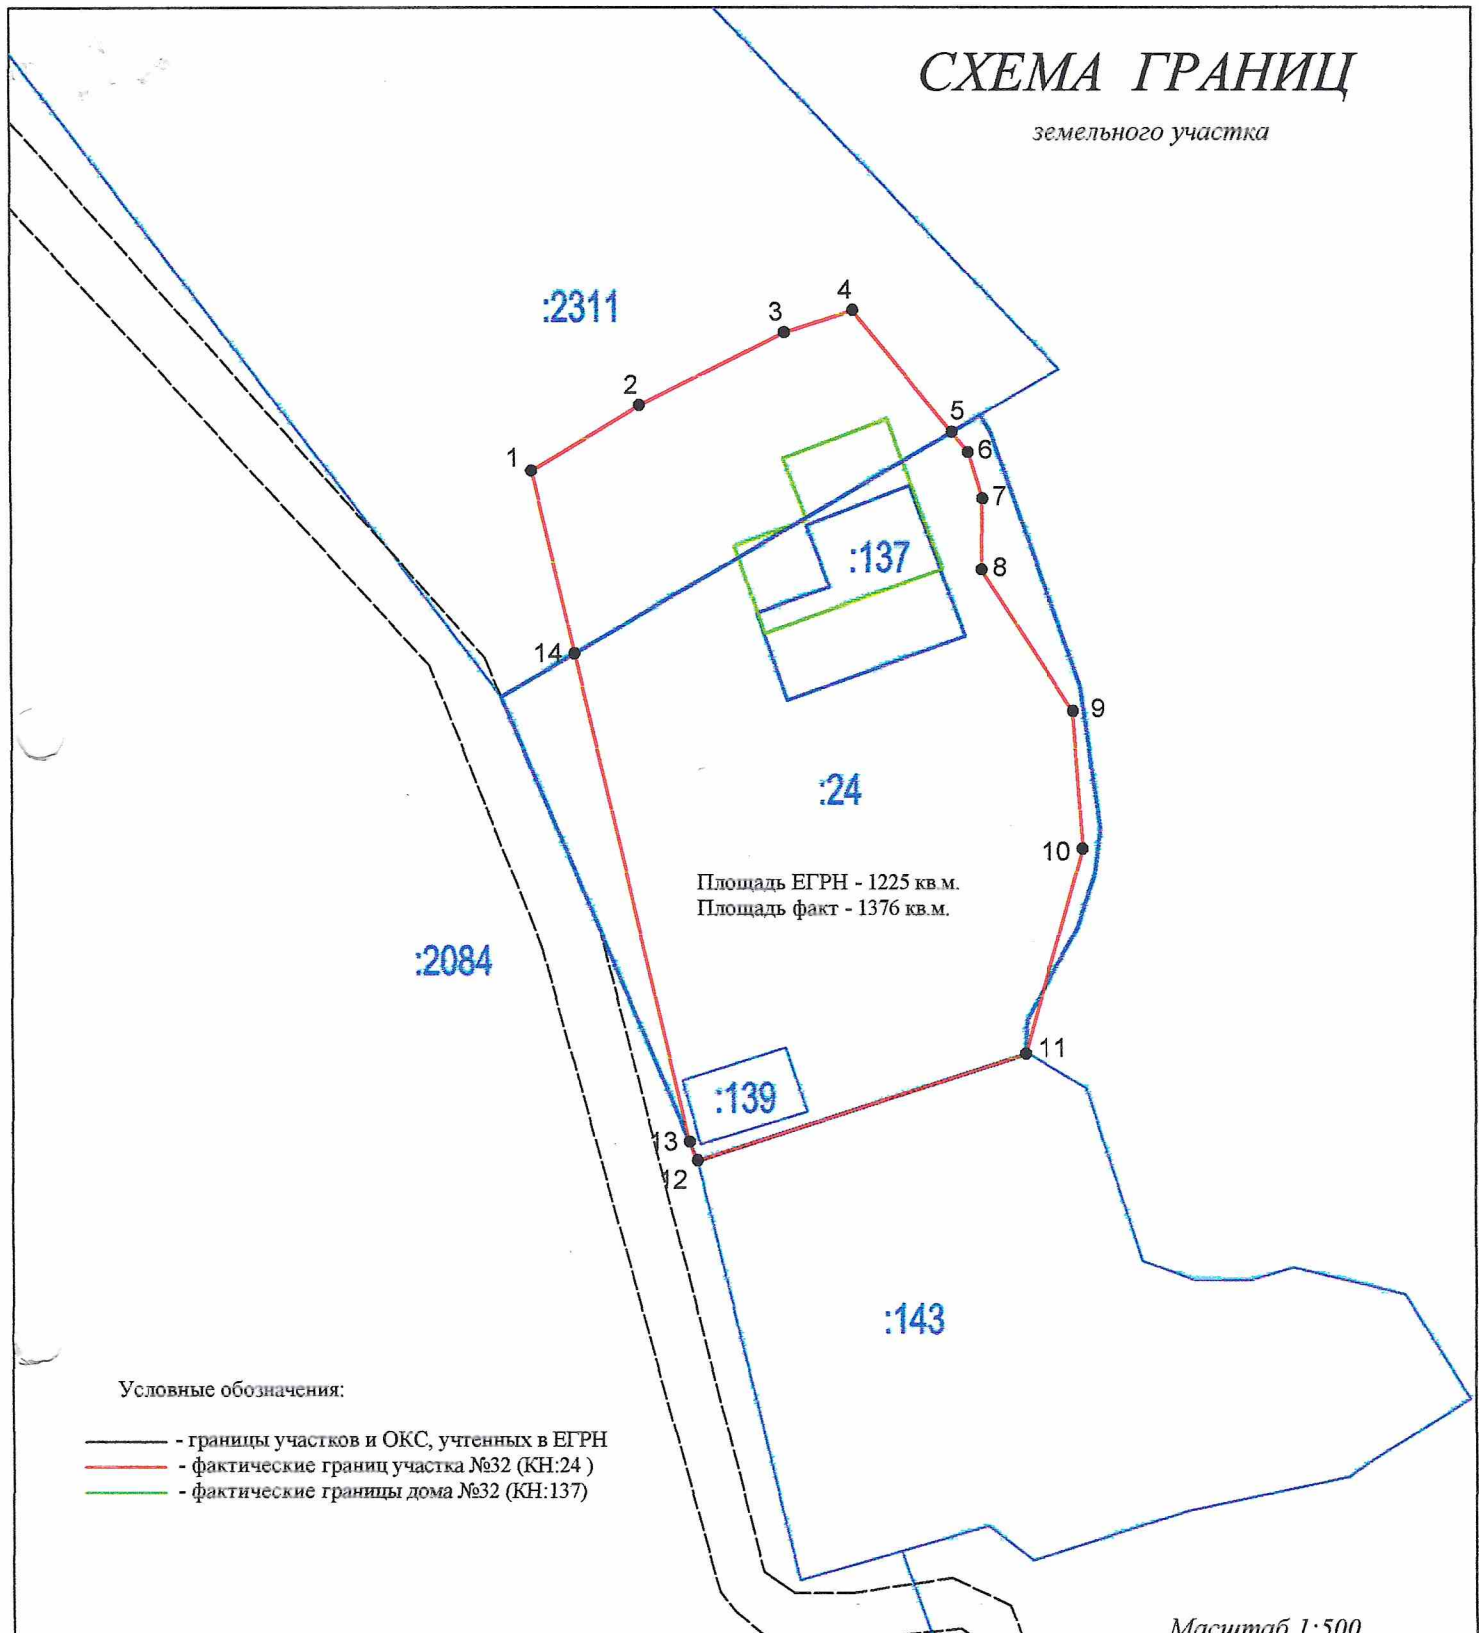

СХЕМА ГРАНИЦ

земельного участка

Условные обозначения:

- границы участков и ОКС, учтенных в ЕГРН
- фактические границы участка №32 (КН:24)
- фактические границы дома №32 (КН:137)

Масштаб 1:500

КН 68:07:2204003:24

Адрес: Тамбовская область, Мичуринский район, садоводческое товарищество "Зеленый Гай", участок № 32
площадь участка: 1225 кв.м.

Категория земель: земли сельскохозяйственного назначения
Цель предоставления участка: для ведения садоводства